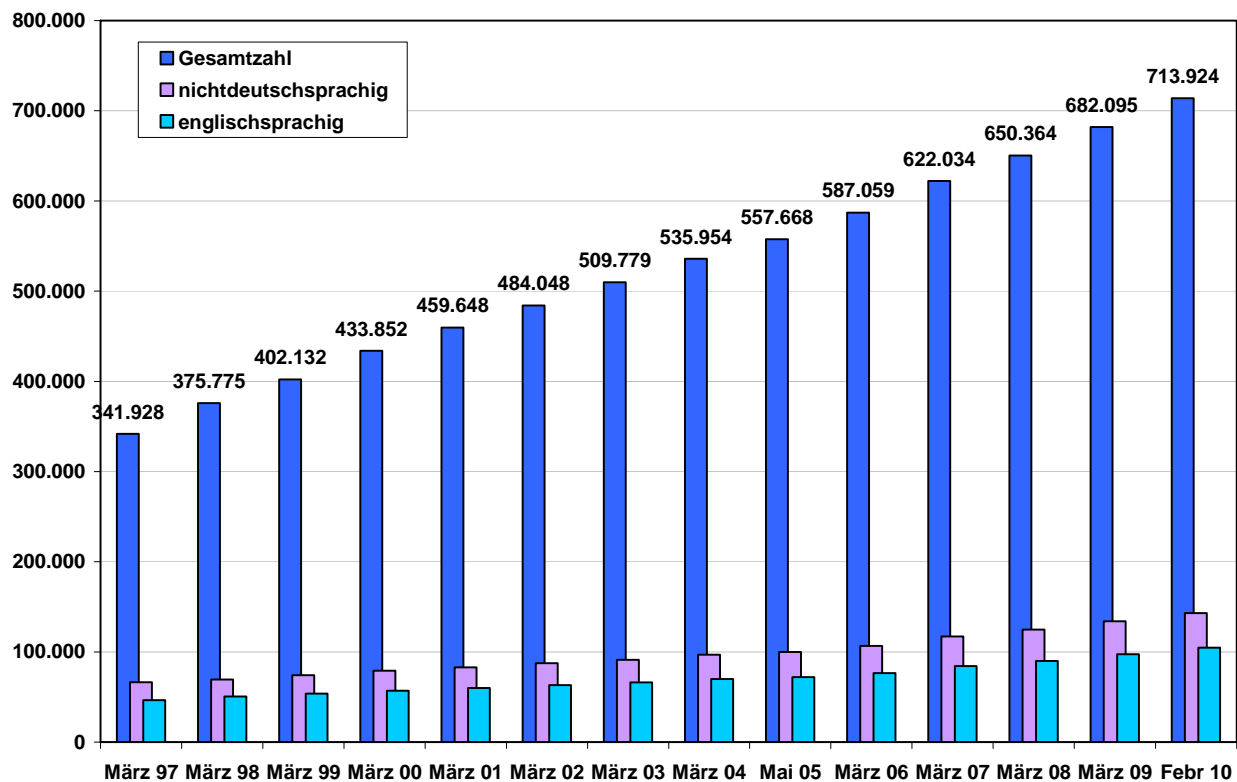

FIS Bildung Literaturdatenbank Fremdsprachige Nachweise