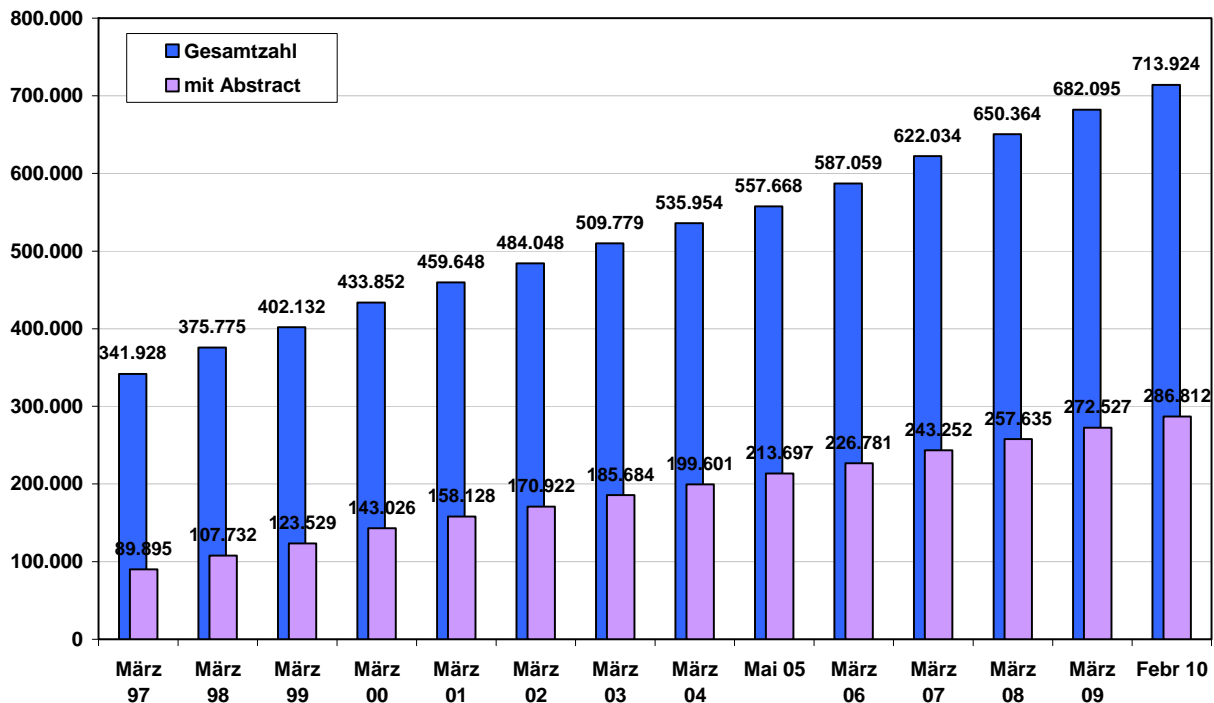

FIS Bildung Literaturdatenbank Abstractanteil insgesamt