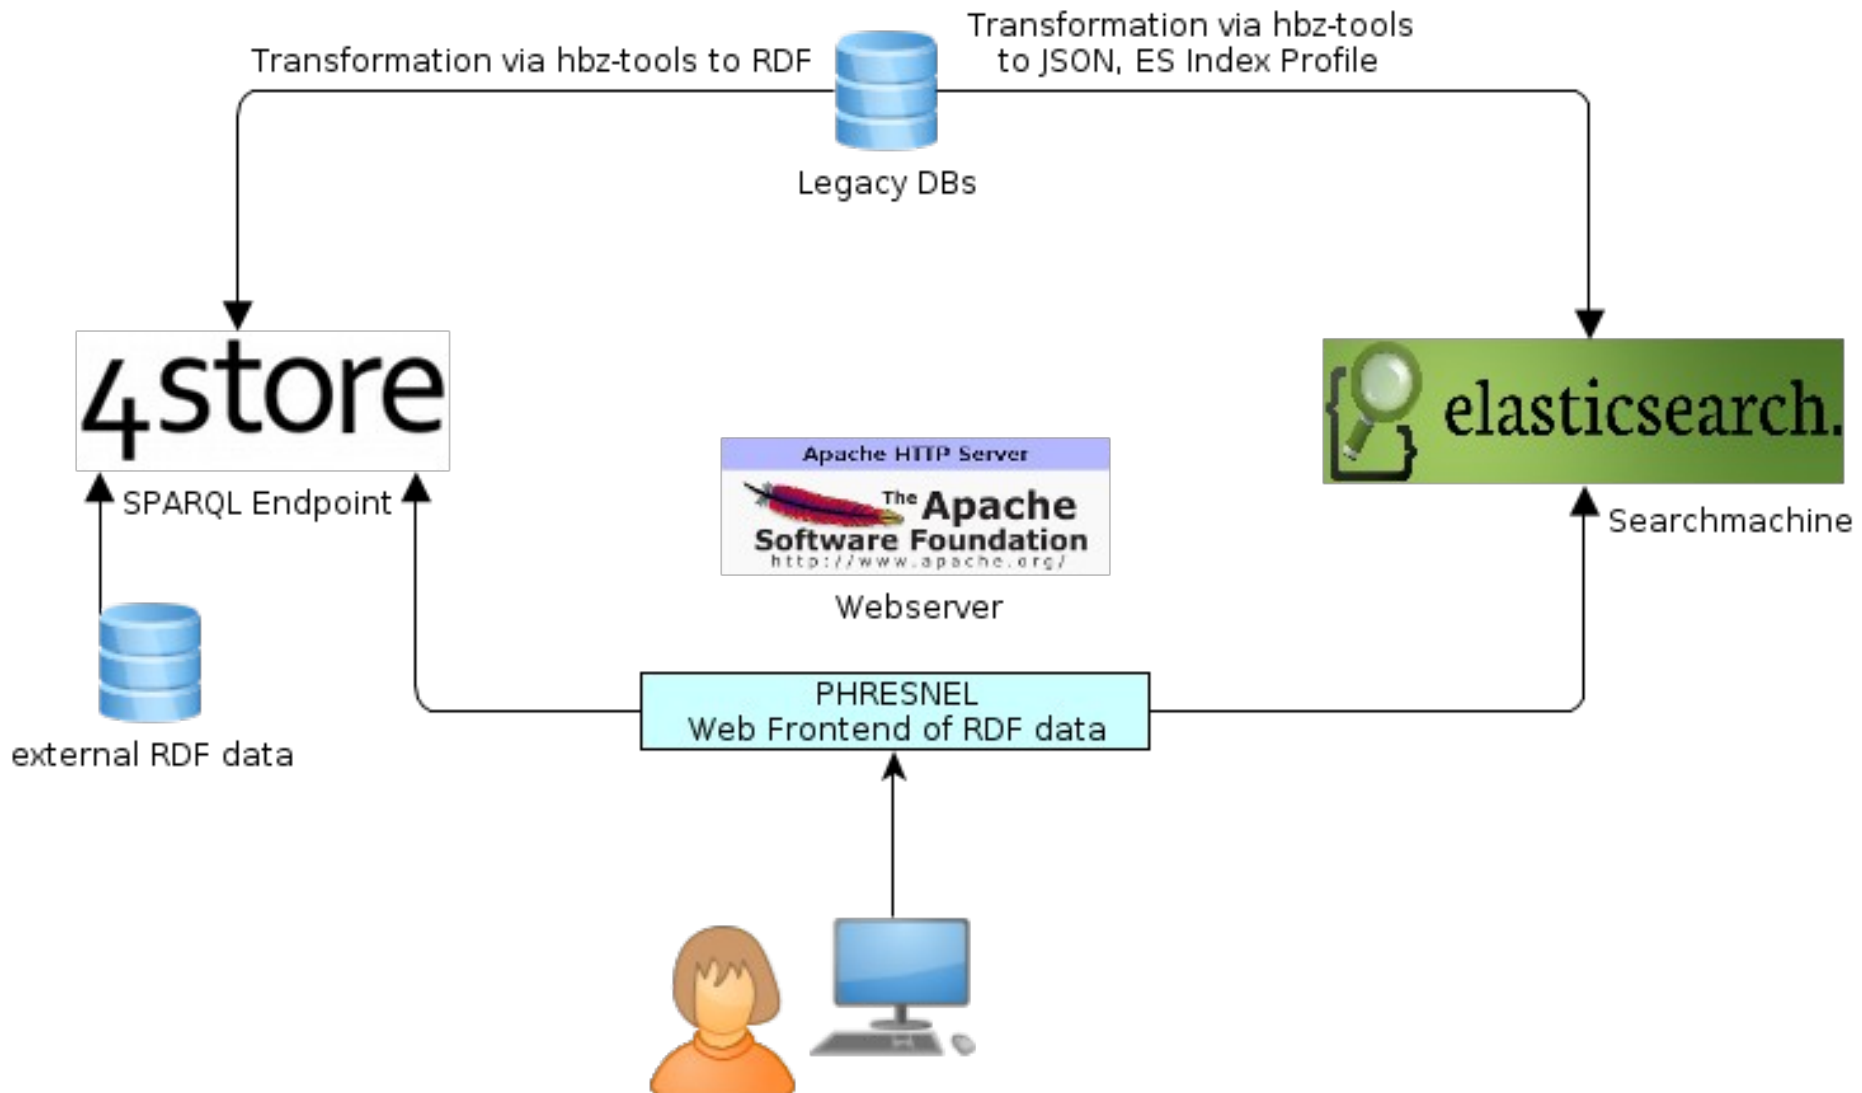

All marks mentioned may be trademarks or registered trademarks of their respective owners.