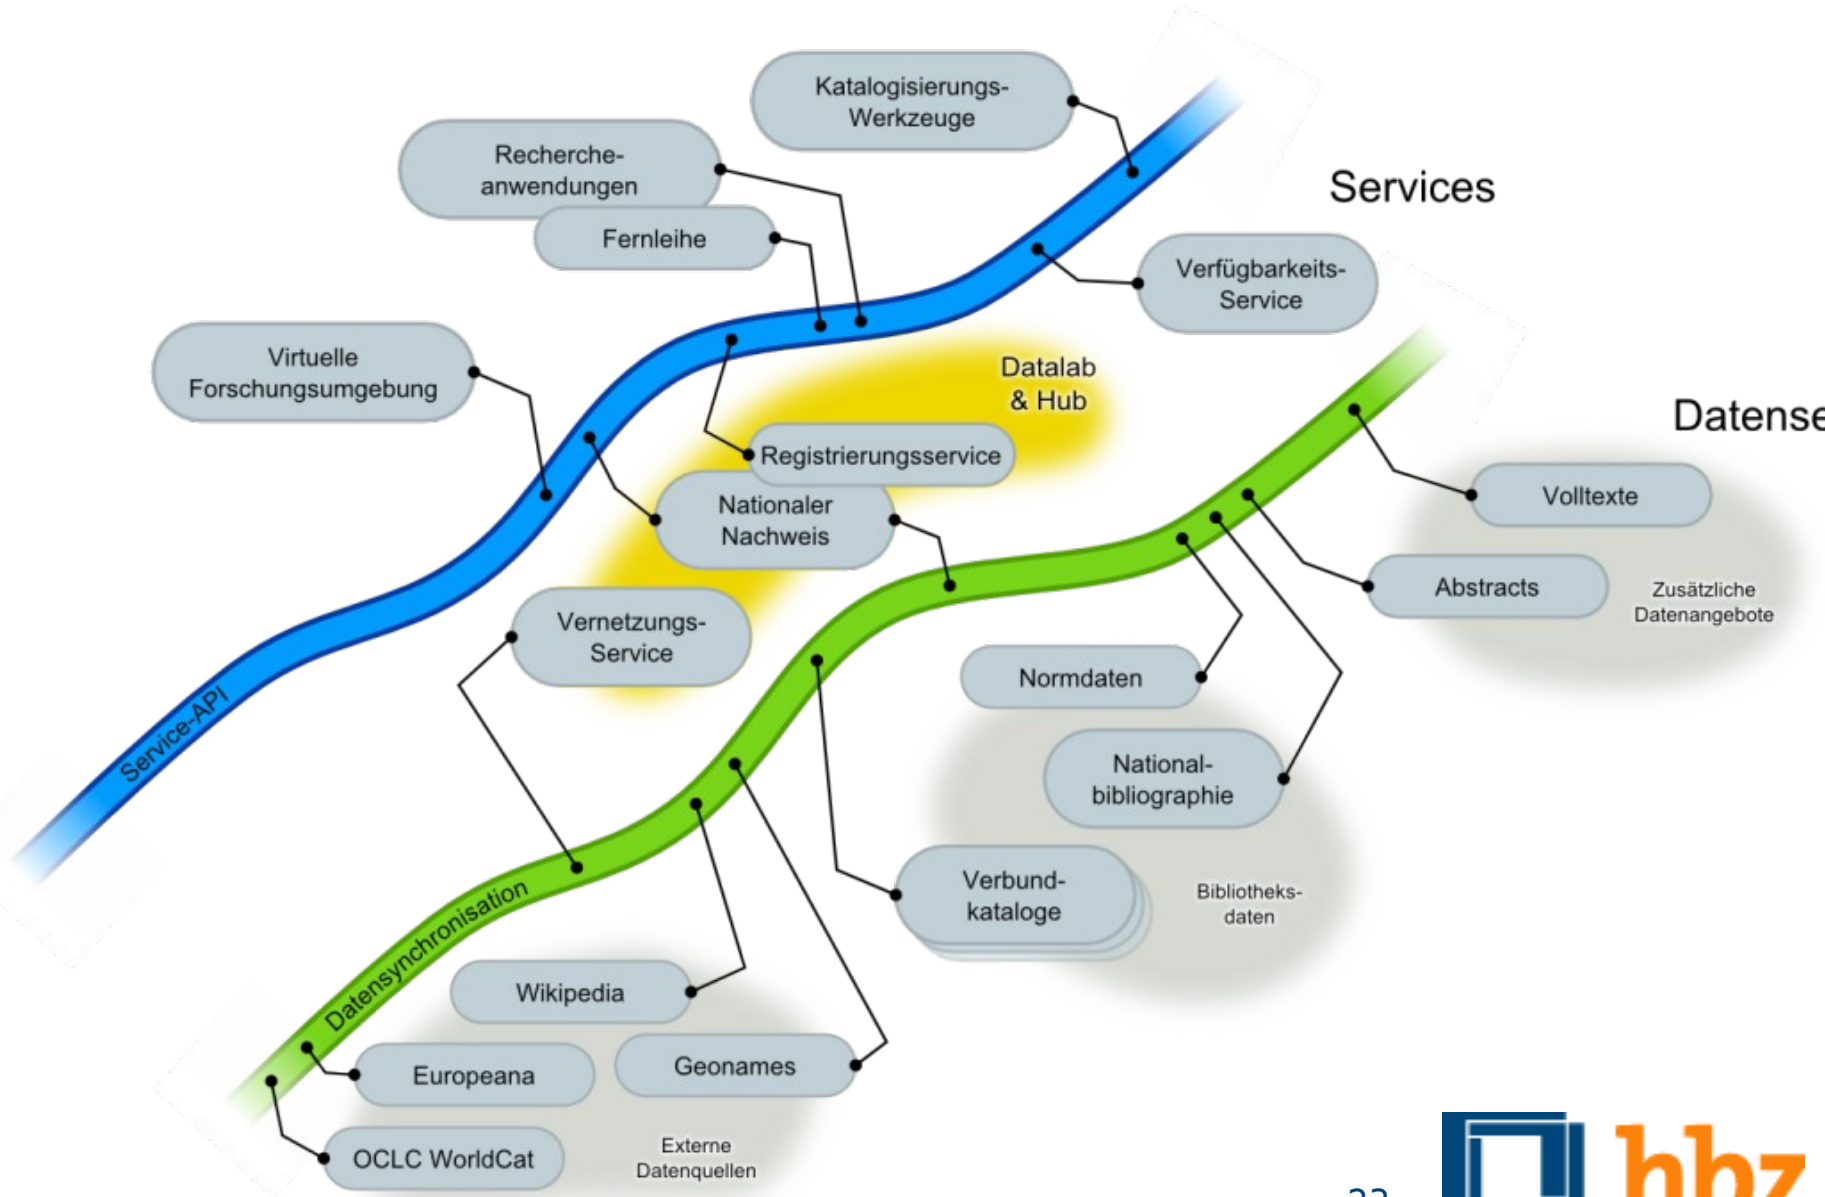

3. culturegraph

Offene Plattform zur Datenverlinkung

- Persistente Identifizierung von Entitäten
- Verwaltung und Veröffentlichung von Mappings
- Berechnung von Ähnlichkeiten und Verknüpfungen
- Offene Daten / Freie Software

Erforschung zukünftiger Katalogisierungssysteme

Zukünftige web-basierte
Katalogisierungsdienste

- basieren auf LOD-Standards,
- pushen Änderungen in Echtzeit,
- unterstützen Versionierung,
- sind Teil des Giant Global Graph.

Aufbau einer neuen Bibliotheksinfrastruktur

- Basierend auf Linked-Open-Data-Prinzipien
- Datensynchronisation in Echtzeit
- Web Services

Anwendungen

Services

Datensets

SWIB 2012

- **"Semantic Web in Libraries"** (SWIB)
hosted by hbz and ZBW - Leibniz Information
Centre for Economics
- Cologne, **27. - 29.11.2012**
- <http://swib.org/>